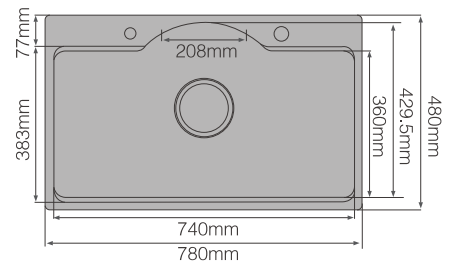

TENSILE SINK SERIES
拉伸水槽系列

STANDARD ACCESSORIES 标配配件

SHS002B 龙头

下水

沥水篮

产品参数 PARAMETERS

TENSILE SINK / 拉伸水槽				
型号 Item	外形尺寸 Dimension	台上开孔 Cut out Size	表面处理 Finish	材料 Material
SHS7848LS	780 x 480 x 220mm	750 x 450mm	精拉丝 Satin	SUS304不锈钢

注：水槽边为斜边，可做台上盆