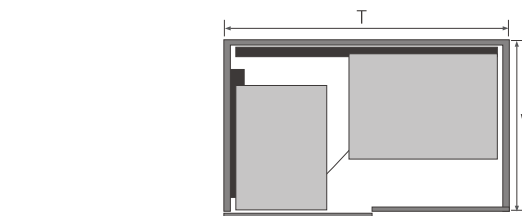

结构尺寸 DIMENSION

产品图 PRODUCTS

左开 Left opening

右开 Right opening

产品参数 PARAMETERS

CORNER CABINET LINKING BASKET / 全铝黑晶转角联动小魔兽			
型号 Item	柜门宽度 Cabinet (T)	宽x深x高 Width x Depth x Height	柜体 Cabinet
SH620-SJ	450mm	W864~912 x D520 x H540mm	≥900