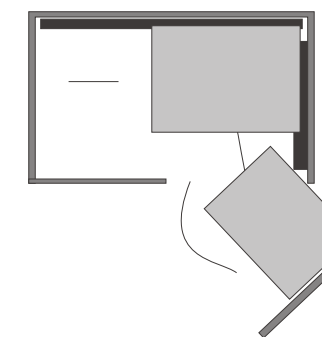

结构尺寸 DIMENSION

产品图 PRODUCTS

左开 Left opening

右开 Right opening

产品参数 PARAMETERS

CORNER CABINET LINKING BASKET / 全铝黑晶转角联动小魔兽			
型号 Item	柜门宽度 Cabinet (T)	宽x深x高 Width x Depth x Height	柜体 Cabinet
SH620-SJ	450mm	W864~912 x D520 x H540mm	≥900