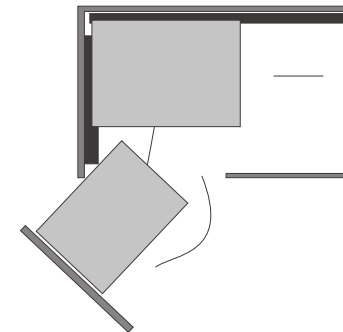

结构尺寸 DIMENSION

产品图 PRODUCTS

左开 Left opening

右开 Right opening

产品参数 PARAMETERS

CORNER CABINET LINKING BASKET / 全铝黑晶转角联动小魔兽			
型号 Item	柜门宽度 Cabinet (T)	宽x深x高 Width x Depth x Height	柜体 Cabinet
SH620-SJ	450mm	W864~912 x D520 x H540mm	≥900