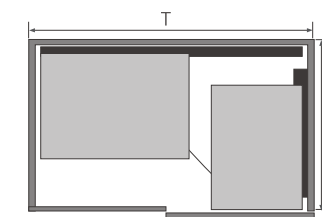

结构尺寸 DIMENSION

产品图 PRODUCTS

左开 Left opening

右开 Right opening

产品参数 PARAMETERS

CORNER CABINET LINKING BASKET / 全铝黑晶转角联动小魔兽			
型号 Item	柜门宽度 Cabinet (T)	宽x深x高 Width x Depth x Height	柜体 Cabinet
SH620-SJ	450mm	W864~912 x D520 x H540mm	≥900