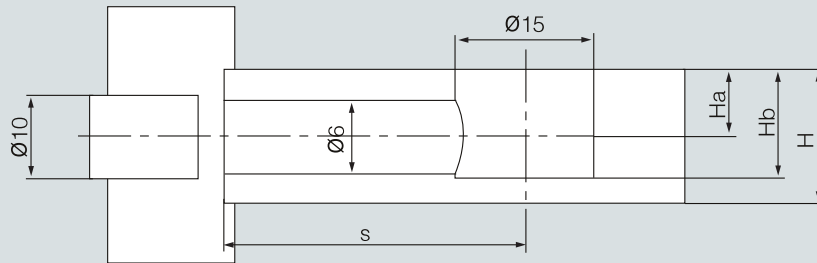

SH-9111-A4-1
三合一 three-in-one ($\text{Ø}5.2 \times 38\text{mm}$)

SH-9111-A4-2
二合一 two-in-one

三件套代号 Code of 3-piece kit	SH-9111-A4	SH-9111-A4-02	SH-9111-B4	SH-9111-C4
孔距S Hole spacing(S)	33.5	32	28.5	25
总长L Total length(L)	41	40	36	33

板厚H Board thickness (H)	孔中心高Ha Hole center height (Ha)	孔深Hb Hole depth (Hb)	孔深Hc Hole depth (Hc)
15	7.5	$12^{+0.5}$	$12^{+0.5}$
18	9	$13.5^{+0.5}$	$12^{+0.5}$
20	10	$14.5^{+0.5}$	$12^{+0.5}$

注：偏心轮可配镀镍、青古铜、红古铜等。 Note: Eccentric wheel can be plated with nickel.